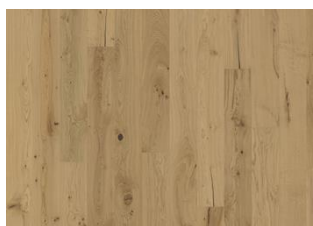

Rovere Rise