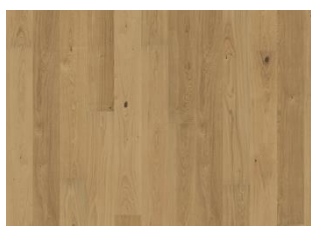

Altri prodotti di questa collezione

Rovere Sun