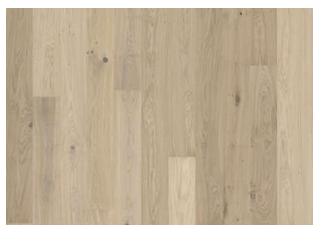

Rovere Horizon