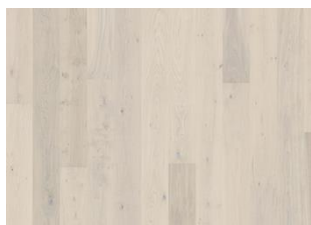

Altri prodotti di questa collezione

Rover Sky