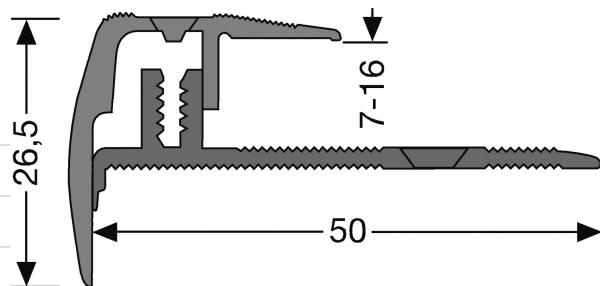

Tilbehør / Mouldings /

ALUMINIUM TRAPPEFORKANT 23X26.5 MM

Trappeforkanter anvendes for at skabe en fuldstændig plan og jævn overgang til gulvet. Kährs trappeforkanter findes til Woodloc® og fer & not.

Trappeforkant i metal som giver ekstra styrke.

Produktbeskrivelse

Artikelnummer	7074020ES
Name	Aluminium trappeforkant 23x26.5 mm
EAN kode	7393969207379
Højde	26,5 mm
Længde	2000 mm
Bredde	23 mm

Skrues i tilhørende bundprofil.

Beskrivelser og billedmateriale