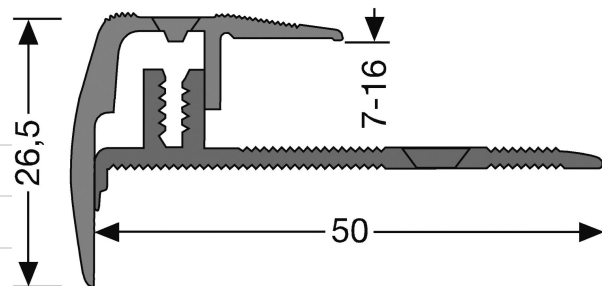

## METALL TRAPPENESE 23X26.5 MM

Trappenese benyttes når gulvet ender ut i en trapp. To typer Kährs trappeneser er tilgjengelige. Woodloc® og not/fjær for liming. Tre er naturmateriale og derfor kan det være variasjoner i farge og struktur mellom lister og gulvene de er tiltenkt å matche.

Metal profil med en sterk slitestyrke og et moderne utseende for ditt Kährs gulv.

### Produktbeskrivelse

Artikkelnummer	7074020ES - 25641838
Name	METALL TRAPPENESE 23X26.5 MM
EAN kode	7393969207379
Høyde	26,5 mm
Lengde	2000 mm
Bredde	23 mm
Kjernemateriale	Aluminium
	Skrus ned.