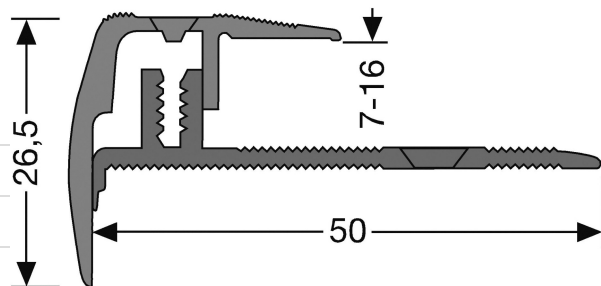

Tillbehör / Mouldings /

ALUMINIUM TRAPPNOS, 23X26,5 MM

Trappnos används där golvet går ut mot en trappa för att ge en avslutning utan nivåskillnad.

Trappnos i aluminium för extra styrka som även ger en modernt utseende åt ditt Kährsgolv.

Produktbeskrivning

Artikelnummer	7074020ES
Name	ALUMINIUM TRAPPNOS, 23X26,5 MM
EAN-kod	7393969207379
Höjd	26,5 mm
Längd	2000 mm
Bredd	23 mm
Stomme	Aluminium
Installation	Skrivas ned med tillhörande bottenprofil.