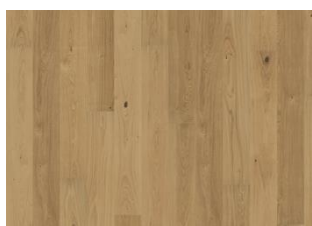

Altri prodotti di questa collezione

Rovere Sun