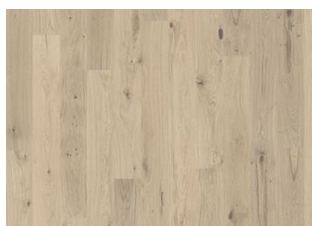

Altri prodotti di questa collezione

Rovere Aurora