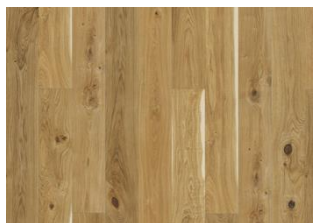

Andre produkter i denne kolleksjon

Eik Alba

SERTIFIKAT

Beskrivelser og bilder

Alle prøver, bilder og produktbeskrivelser, pluss foto og brosjyre spesifikasjoner er for å gi en tilnærmet idé om varene som er beskrevet i dem. Vi kan ikke garantere at din dataskjerm eller kvaliteten på utskriften nøyaktig gjenspeiler fargen på produktene. Produktet ditt kan avvike noe fra bildene i denne litteraturen. De skal kun sees i illustrasjonsøye med og kan ikke være kontrakts bindende.