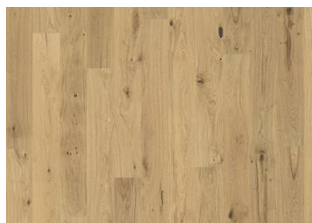

Eik Rochford