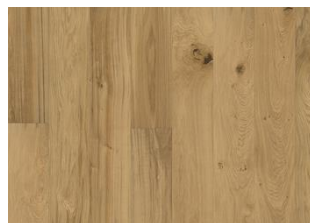

Eik Glenmore