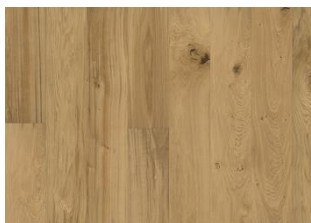

Eik Cosenza