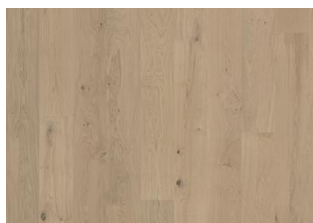

Rovere Brighton