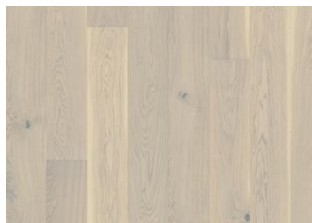

Altri prodotti di questa collezione

Rovere Garmisch