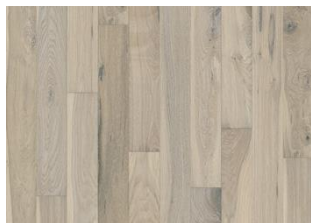

Autres produits dans cette collection

CHÊNE MOON