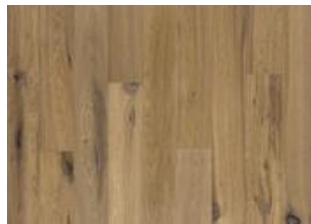

Autres produits dans cette collection

Crater

Descriptions et photos

Les échantillons, les images, ainsi que les descriptions et spécifications des produits de la brochure, ont pour seul but de vous donner une idée approximative des éléments contenus dans celui-ci. Ils n'ont aucune force contractuelle et ne doivent être considérés qu'à des fins d'illustration. Nous ne pouvons garantir que l'affichage de votre écran ou encore que la qualité de l'impression, reflèteront fidèlement la teinte de la référence sélectionnée. En effet votre produit peut différer légèrement des images de cette documentation.