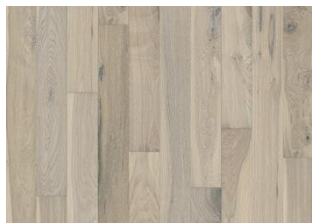

Altri prodotti di questa collezione

Moon