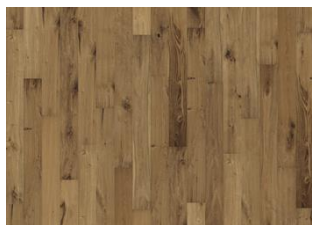

ROVERE MOON

Moon è una plancia rustica con nodi e crepe. Le distinte tonalità del legno chiare e scure fanno scintillare la struttura del legno

DESCRIZIONE DEL PRODOTTO

Codice articolo	101P8HEK02KW180
Codice EAN	7393969043656
Trattamenti superficiali	Olio Questo pavimento dovrà essere trattato con olio di manutenzione subito dopo la posa.
Trattamenti di finitura	Spazzolato, Piallato a mano, Micro-bisellatura sui 4 lati
Dimensioni	125 x 1830 mm
Peso per confezione	16,8 kg
Mq. per confezione	1,8 m ²
Informazione d'imballo	La confezione può contenere delle tavole tagliate da utilizzare come partenza e/o arrivo.

DESCRIZIONE DETTAGLIATA

Tutte le variazioni naturali di colore del legno consentite, da marrone chiaro a marrone scuro. Presenza di durame. Il prodotto contiene nodi sani neri e fessure di grandi dimensioni. Nodi e fessure presenti in ogni dimensione e quantità.

CAMBI DI COLORE

Prodotto maculato – variazione di colore nel tempo.

INFORMAZIONI

Specie di legno	Rovere
Design	1 Listello
Scelte	Dynamic
Gamma	Kährs Spirit
Collezione	Rugged Collection
Naturale/Colorato	Superficie colorata
Durezza	3,7
Incastro	Woodloc®
Riscaldamento a pavimento	Si
	20 years
Strato di legno nobile	Legno duro
Indossare lo spessore dello strato	1,9 mm
Pannello centrale	HDF
	10 mm
Metodi di posa	Flottante, Incollato
Colore della superficie	bianco

Altri prodotti di questa collezione

Moon

Rovere Trench

Rovere Crater

Rovere Fossil

Rovere Husk

Rovere Safari

Descrizione e immagini