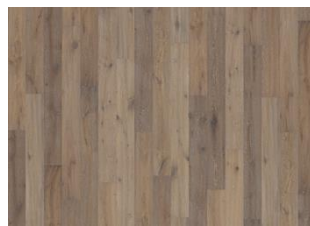

ROVERE MOON

Moon è una plancia rustica con nodi e crepe. Le distinte tonalità del legno chiare e scure fanno scintillare la struttura del legno

DESCRIZIONE DEL PRODOTTO

Codice articolo	101P8HEK02KW180
Codice EAN	7393969043656
Trattamenti superficiali	Olio Questo pavimento dovrà essere trattato con olio di manutenzione subito dopo la posa.
Trattamenti di finitura	Spazzolato, Piallato a mano, Micro-bisellatura sui 4 lati
Dimensioni	125 x 1830 mm
Peso per confezione	16,8 kg
Mq. per confezione	1,8 m ²
Informazione d'imballo	La confezione può contenere delle tavole tagliate da utilizzare come partenza e/o arrivo.

DESCRIZIONE DETTAGLIATA

Tutte le variazioni naturali di colore del legno consentite, da marrone chiaro a marrone scuro. Presenza di durame. Il prodotto contiene nodi sani neri e fessure di grandi dimensioni. Nodi e fessure presenti in ogni dimensione e quantità.

CAMBI DI COLORE

Prodotto maculato – variazione di colore nel tempo.

INFORMAZIONI

Specie di legno	Rovere
Design	1 Listello
Scelte	Dynamic
Gamma	Kährs Spirit
Collezione	Rugged Collection
Naturale/Colorato	Superficie colorata
Durezza	3,7
Incastro	Woodloc®
Riscaldamento a pavimento	Si
	20 years
Strato di legno nobile	Legno duro
Indossare lo spessore dello strato	1,9 mm
Pannello centrale	HDF
	10 mm
Metodi di posa	Flottante, Incollato
Colore della superficie	bianco

Altri prodotti di questa collezione

Moon

Rovere Trench

Rovere Crater

Rovere Fossil

Rovere Husk

Rovere Safari

Descrizione e immagini