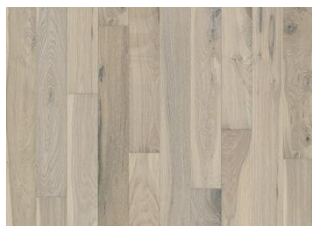

Altri prodotti di questa collezione

Moon