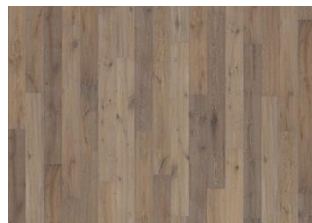

Rovere Fossil