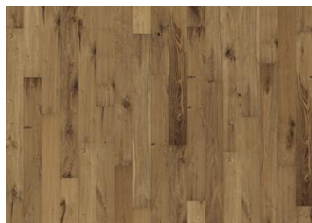

Rovere Husk