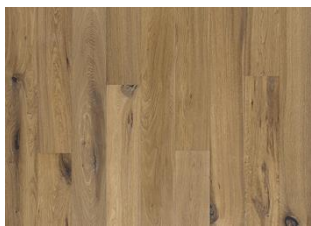

Rovere Crater