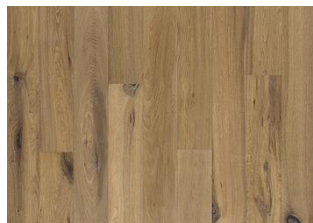

Rovere Crater