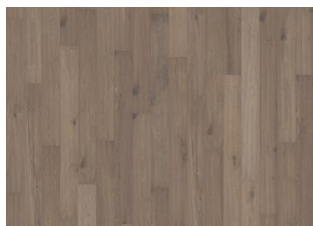

Rovere Trench