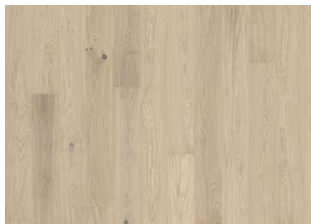

Andre produkter i denne kollektion

Eg Horizon

CERTIFIKAT

Beskrivelser og billedmateriale

Alle prøver, billeder og produktbeskrivelser, samt billede- og brochurespecifikationer er til for det enkle formål at give en opfattelse af artiklerne beskrevet i dem. De skal ikke være en del af en kontrakt eller have kontraktlige forpligtelser og skal kun ses som illustrative formål. Vi kan ikke garantere at din computers display eller udskriftskvaliteten reflekterer produkternes farve korrekt. Dit produkt kan variere fra billederne i denne litteratur.