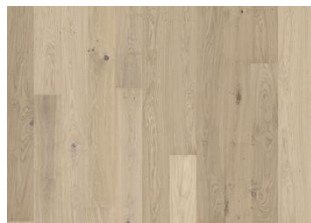

TAMMI HORIZON