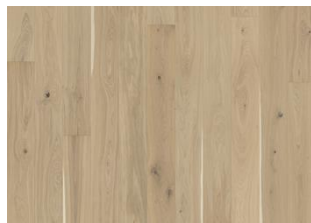

TAMMI EGGSHELL