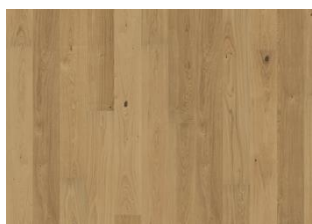

DESCRIPTION DÉTAILLÉE

Variations de couleurs naturelles du bois, allant du brun clair au brun foncé. Aubier possible. Le produit comprend des nœuds importants et des fissures dans toutes les tailles possibles et en nombre illimité.

FRÊNE STREAM

FRÊNE FLOW

CHÊNE SKY

CHÊNE HORIZON

CHÊNE COAST

CHÊNE SHORE

CHÊNE SUN

CHÊNE TERRA