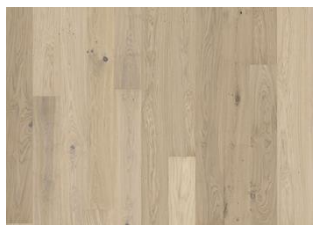

Rovere Horizon