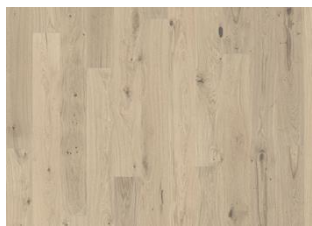

Altri prodotti di questa collezione

Rovere Aurora