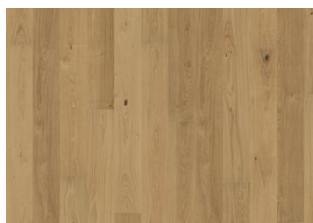

Andre produkter i denne kollektion

Eg Sun