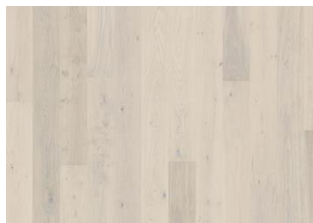

Andre produkter i denne kollektion

Eg Sky