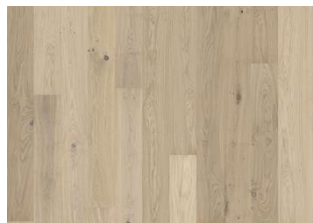

Andre produkter i denne kollektion

Eg Horizon