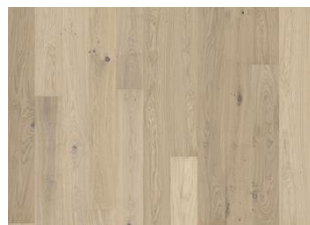

TAMMI SHORE

Lux-malliston 1-sauvaisessa Tammi Shore -parketissa on maanläheisiä kallionharmaita sävyjä. Harjauks käsittely korostaa puunsyvykuviota ja lattian ainutlaatuinen mattapinta tuo kauniisti esiin tammen luontaisen ilmeen. Ultramattalakkaus saa puun näyttämään ja tuntumaan käsittelemättömältä vasta hiotulta puulta antaen samalla lattialle silkinhimmeän, huomaamattoman ja kestäväen suojan. Valoa heijastamaton pinta korostaa puumateriaalin kauneutta ja lattian pehmeää sävymaailmaa. Laudan kaikilla sivuilla olevat mikroviisteet antavat parketille klassisen kauniin lankkulattian ilmeen.

Muut saman malliston lattiat

Tammi Crayon

Tammi Biscotti

Tammi Ghost

Tammi Eggshell

Saarni Stream

Saarni Flow

Tammi Sky