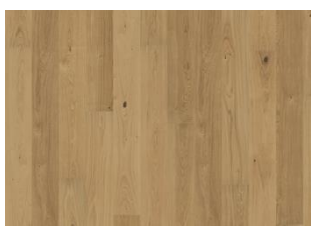

Muut saman malliston lattiat

Tammi Sun

SERTIFIKAATTEJA

Tärkeää tietoa tuotekuvista ja muista aineistoista

Kaikki mallilevyt- ja näytepalat sekä nettisivuillamme, tuotekorteissamme, painetuissa esitteissämme ja vastaavissa aineistoissamme olevat mallisto- ja interiörökuvat sekä muu kuva-aineisto ja kirjalliset tuotekuvaukset on tarkoitettu havainnollistamaan lattioidemme ulkonäköä parhaalla mahdollisella tavalla, mutta niitä ei voida sisällyttää osaksi sopimusta eikä niitä voida pitää sopimuksellisesti sitovina. Värisävyt toistuvat niin tietokoneiden näytöillä ja printeissä kuin valmiissa painotuotteissa eri tavoin ja siksi ne eivät koskaan vastaa täysin todellisen lattian sävyä ja ilmettä. Lopullisen lattian värisävy ja ulkonäkö voi siten poiketa eri aineistoissamme esitetystä.