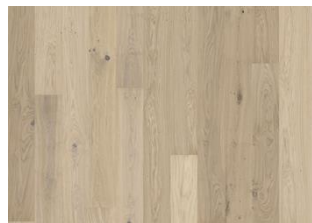

## TAMMI SHORE

Lux-malliston 1-sauvaisessa Tammi Shore -parketissa on maanläheisiä kallionharmaita sävyjä. Harjauks käsittely korostaa puunsyvykuviota ja lattian ainutlaatuinen mattapinta tuo kauniisti esiin tammen luontaisen ilmeen. Ultramattalakkaus saa puun näyttämään ja tuntumaan käsittelemättömältä vasta hiotulta puulta antaen samalla lattialle silkinhimmeän, huomaamattoman ja kestäväen suojan. Valoa heijastamaton pinta korostaa puumateriaalin kauneutta ja lattian pehmeää sävy maailmaa. Laudan kaikilla sivuilla olevat mikroviisteet antavat parketille klassisen kauniin lankkulattian ilmeen.

## Muut saman malliston lattiat

Tammi Crayon

Tammi Biscotti

Tammi Ghost

Tammi Eggshell

Saarni Stream

Saarni Flow

Tammi Sky