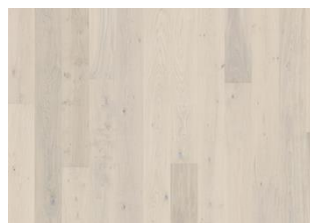

Autres produits dans cette collection

Chêne Sky