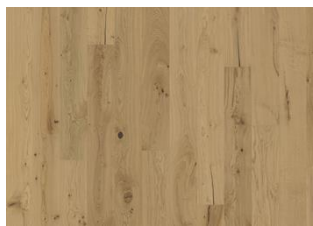

Autres produits dans cette collection

Chêne Rise

CERTIFICAT

Descriptions et photos

Les échantillons, les images, ainsi que les descriptions et spécifications des produits de la brochure, ont pour seul but de vous donner une idée approximative des éléments contenus dans celui-ci. Ils n'ont aucune force contractuelle et ne doivent être considérés qu'à des fins d'illustration. Nous ne pouvons garantir que l'affichage de votre écran ou encore que la qualité de l'impression, reflèteront fidèlement la teinte de la référence sélectionnée. En effet votre produit peut différer légèrement des images de cette documentation.