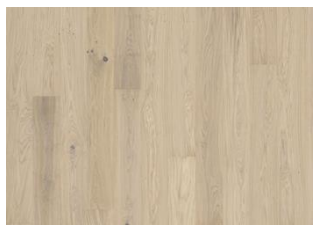

Chêne Horizon