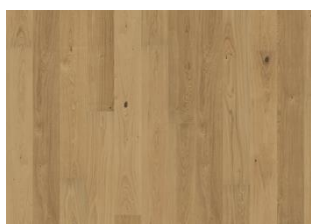

Altri prodotti di questa collezione

Rovere Sun

CERTIFICAZIONI

Descrizione e immagini

Tutti i campioni, le immagini e le descrizioni dei prodotti, comprese specifiche foto e documentazioni servono esclusivamente a fornire un'idea di massima di quanto proposto. Non possono essere utilizzate come parte del contratto e non hanno nessun potere contrattuale e devono essere utilizzate esclusivamente come supporto alla proposta commerciale. Noi non possiamo garantire che il monitor del Vs. computer oppure la qualità di stampa rifletta accuratamente le tonalità di colore del prodotto scelto. Il Vs. prodotto potrebbe variare leggermente rispetto alle immagini visualizzate.