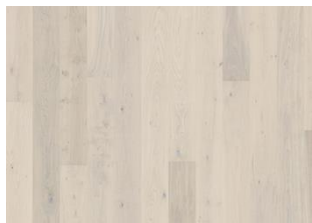

Altri prodotti di questa collezione

Rover Sky