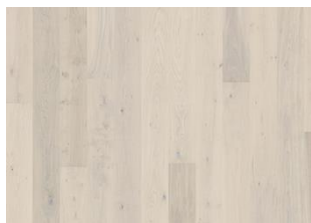

ROVERE SHORE

Questa plancia in rovere dal tono grigio fumo della Lux Collection è completata da tonalità color pietra, che vengono esaltate dal trattamento superficiale a vernice ultra-opaca. La micro-bisellatura sui quattro lati assicura il classico effetto plancia. Ogni tavola viene spazzolata con cura fino alla perfezione, esaltando il carattere naturale della fibra. La vernice ultra-opaca esalta la naturalezza del legno, dando l'impressione del legno appena tagliato. Questa tipologia di trattamento superficiale elimina la lucentezza tipica dei prodotti verniciati proteggendo comunque il pavimento dal logorio di ogni giorno.

INFORMAZIONI

Specie di legno	Rovere
Design	1 Listello
Scelte	Lively
Gamma	Kährs Original
Collezione	Lux Collection
Naturale/Colorato	Superficie colorata
Durezza	3,7
Incastro	Woodloc® 5S
Riscaldamento a pavimento	Si
	25 years
Strato di legno nobile	Legno duro
Indossare lo spessore dello strato	3,5 mm
Pannello centrale	Pino/Abete/Ontano
Controbalancatura	Abete rosso
	15 mm
Metodi di posa	Flottante, Incollato
Colore della superficie	grigio

DESCRIZIONE DETTAGLIATA

acconsentite tutte le naturali variazioni di colore del legno, dal marrone chiaro a quello scuro. Possibile presenza di alborno. Questo prodotto include nodi neri, stuccature e fessure. Nodi, stuccature e fessure presenti senza limiti di dimensioni e numero. trattamento affumicato.

CAMBI DI COLORE

prodotto colorato - evidenti variazioni di colore nel tempo

Altri prodotti di questa collezione

Rovere Aurora

Rovere Rise

Frassino Stream

Frassino Flow

Rover Sky