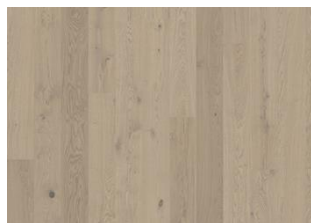

Rovere Coast