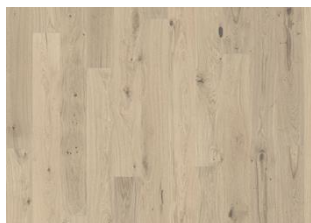

Altri prodotti di questa collezione

Rovere Aurora