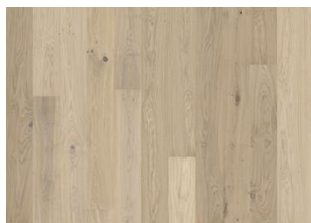

ROVERE SHORE

Questa plancia in rovere dal tono grigio fumo della Lux Collection è completata da tonalità color pietra, che vengono esaltate dal trattamento superficiale a vernice ultra-opaca. La micro-bisellatura sui quattro lati assicura il classico effetto plancia. Ogni tavola viene spazzolata con cura fino alla perfezione, esaltando il carattere naturale della fibra. La vernice ultra-opaca esalta la naturalezza del legno, dando l'impressione del legno appena tagliato. Questa tipologia di trattamento superficiale elimina la lucentezza tipica dei prodotti verniciati proteggendo comunque il pavimento dal logorio di ogni giorno.

INFORMAZIONI

Specie di legno	Rovere
Design	1 Listello
Scelte	Lively
Gamma	Kährs Original
Collezione	Lux Collection
Naturale/Colorato	Superficie colorata
Durezza	3,7
Incastro	Woodloc® 5S
Riscaldamento a pavimento	Si
	25 years
Strato di legno nobile	Legno duro
Indossare lo spessore dello strato	3,5 mm
Pannello centrale	Pino/Abete/Ontano
Controbalancatura	Abete rosso
	15 mm
Metodi di posa	Flottante, Incollato
Colore della superficie	grigio

DESCRIZIONE DETTAGLIATA

acconsentite tutte le naturali variazioni di colore del legno, dal marrone chiaro a quello scuro. Possibile presenza di alborno. Questo prodotto include nodi neri, stuccature e fessure. Nodi, stuccature e fessure presenti senza limiti di dimensioni e numero. trattamento affumicato.

CAMBI DI COLORE

prodotto colorato - evidenti variazioni di colore nel tempo

Altri prodotti di questa collezione

Rovere Aurora

Rovere Rise

Frassino Stream

Frassino Flow

Rover Sky