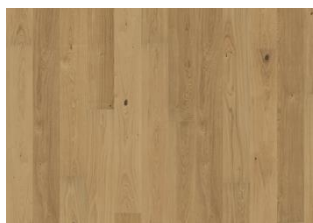

Andre produkter i denne kollektion

EG SUN