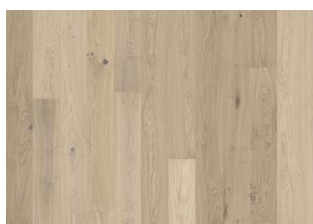

EIK HORIZON