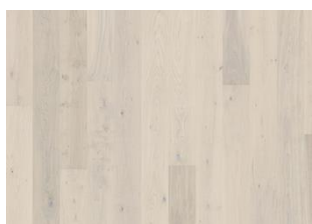

Andre produkter i denne kolleksjon

EIK SKY