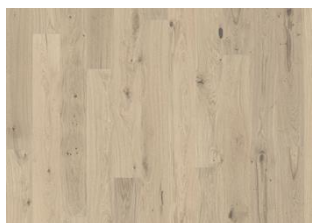

Andre produkter i denne kolleksjon

EIK AURORA