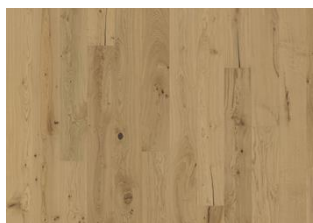

Andre produkter i denne kolleksjon

EIK RISE