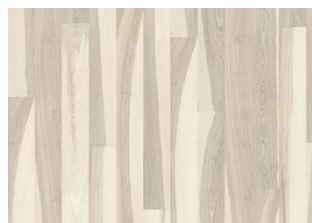

Andre produkter i denne kolleksjon

ASK FLOW