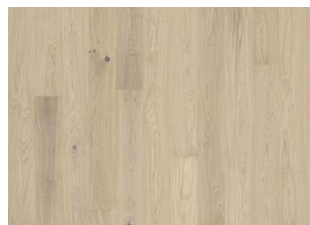

Дуб Горизонт