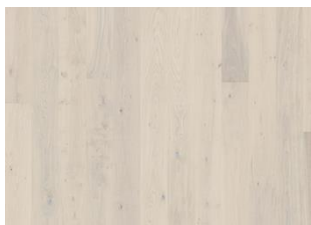

Другие декоры из этой коллекции

Дуб Небо

СЕРТИФИКАТЫ

Описания и изображения

Все образцы, изображения и описания продуктов, а также фото и спецификации представлены только для ознакомительных целей. Они не являются официальной офертой и не должны включаться в договор. Мы не можем гарантировать, что экран вашего монитора или печатное оборудование в точности отражает особенности цвета товара. Ваш товар может иметь небольшие отличия от изображений представленного на нашем сайте.