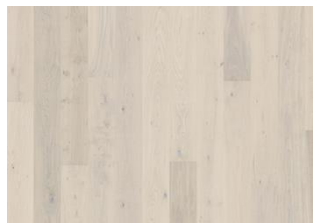

Från samma kollektion

EK SKY