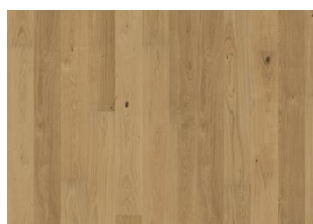

Från samma kollektion

EK SUN