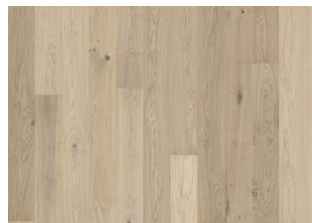

Från samma kollektion

EK HORIZON