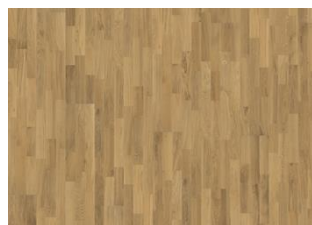

Andre produkter i denne kollektion

Eg Dawn