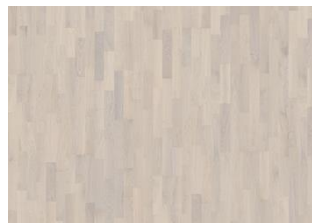

Muut saman malliston lattiat

Tammi Rime