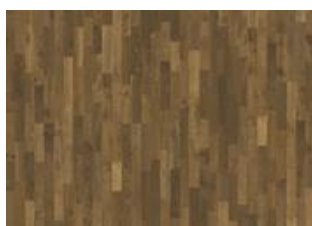

Rovere Dusk

CERTIFICAZIONI

Descrizione e immagini

Tutti i campioni, le immagini e le descrizioni dei prodotti, comprese specifiche foto e documentazioni servono esclusivamente a fornire un'idea di massima di quanto proposto. Non possono essere utilizzate come parte del contratto e non hanno nessun potere contrattuale e devono essere utilizzate esclusivamente come supporto alla proposta commerciale. Noi non possiamo garantire che il monitor del Vs. computer oppure la qualità di stampa rifletta accuratamente le tonalità di colore del prodotto scelto. Il Vs. prodotto potrebbe variare leggermente rispetto alle immagini visualizzate.