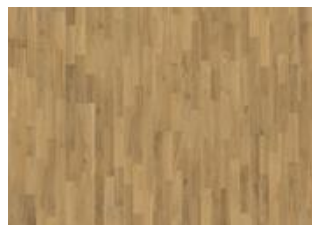

Rovere Dawn