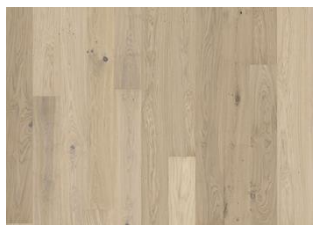

Chêne Horizon