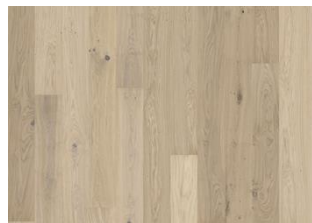

OAK SKY

Hvítt, hálfgegnsett bæsið á þessu eikarplankaparketi úr Lux-línunni jafnar út dökkar og ljósar andstæður í viðnum og hleypir hlýjum tónum eikarinnar mjúklega í gegn. Fíngerð fösun á öllum brúnum plankanna gefur gólfinu klassískt og áhrifamikið útlit. Hver planka er burstaður af kostgæfni til að draga fram náttúruleg einkenni viðarins. Ultra-matt lakkið dregur fram náttúruleg einkenni viðarins og lætur hann líta út fyrir að vera nýsagaður. Þetta dregur mjög úr glampa og verndar gólfið við daglega notkun.

Öll náttúruleg litbrigði geta komið fyrir í viðnum, frá ljósbrúnum yfir í dökkbrúnan. Safaviður kann að koma fyrir. Í viðnum eru stórir, þéttir og svartir kvistir, fyllingar og sprungur. Kvistir, fyllingar og sprungur koma fyrir í öllum stærðum og með ójöfnu millibili.

Aðrar vörur í þessari vörulínu

Ash Stream

Ash Flow

Oak Sky

Oak Horizon

Oak Coast

Oak Shore

Oak Sun