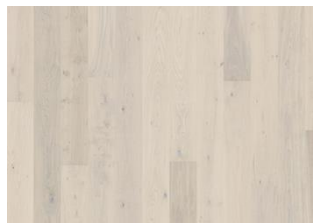

Aðrar vörur í þessari vörulínu

Oak Sky