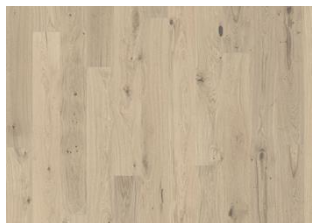

Altri prodotti di questa collezione

Rovere Aurora