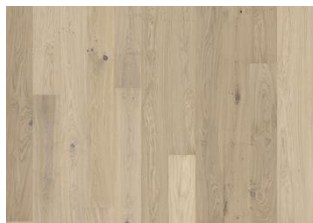

Rovere Horizon