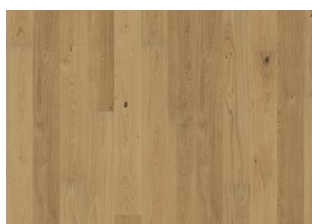

Altri prodotti di questa collezione

Rovere Sun