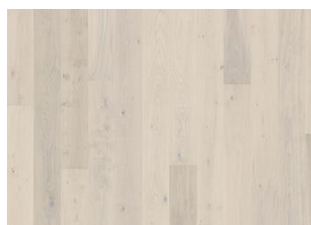

Från samma kollektion

Ek Sky

CERTIFIKAT

Beskrivningar och bildmaterial

Alla prover, bilder och produktbeskrivningar, samt bild- och broschyrspecifikationer har för avsikt att ge en ungefärlig uppfattning av de produkter som är visas i dem. Dessa ska inte vara en del av ett kontrakt eller ha några kontraktensliga förpliktelser utan bara betraktas vara för ett illustrativt syfte. Vi kan inte garantera att skärmen på din dator eller utskriftskvaliteten reflekterar färgerna på produkterna på ett korrekt sätt. Din produkt kan variera en aning från bilderna inuti en trycksak.