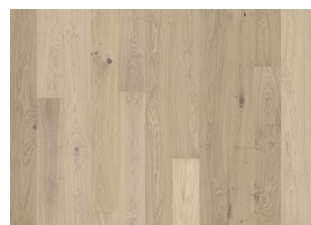

Från samma kollektion

Ek Horizon

CERTIFIKAT

Beskrivningar och bildmaterial

Alla prover, bilder och produktbeskrivningar, samt bild- och broschyrspecifikationer har för avsikt att ge en ungefärlig uppfattning av de produkter som är visas i dem. Dessa ska inte vara en del av ett kontrakt eller ha några kontraktensliga förpliktelser utan bara betraktas vara för ett illustrativt syfte. Vi kan inte garantera att skärmen på din dator eller utskriftskvaliteten reflekterar färgerna på produkterna på ett korrekt sätt. Din produkt kan variera en aning från bilderna inuti en trycksak.