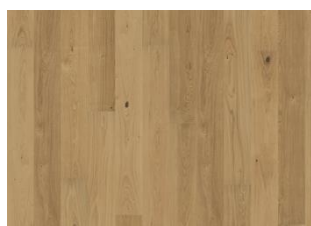

Från samma kollektion

Ek Sun

CERTIFIKAT

Beskrivningar och bildmaterial

Alla prover, bilder och produktbeskrivningar, samt bild- och broschyrspecifikationer har för avsikt att ge en ungefärlig uppfattning av de produkter som är visas i dem. Dessa ska inte vara en del av ett kontrakt eller ha några kontraktensliga förpliktelser utan bara betraktas vara för ett illustrativt syfte. Vi kan inte garantera att skärmen på din dator eller utskriftskvaliteten reflekterar färgerna på produkterna på ett korrekt sätt. Din produkt kan variera en aning från bilderna inuti en trycksak.