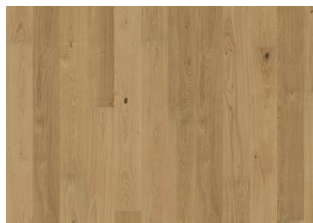

Andre produkter i denne kollektion

EG SUN