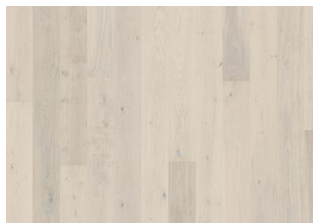

Andre produkter i denne kollektion

EG SKY