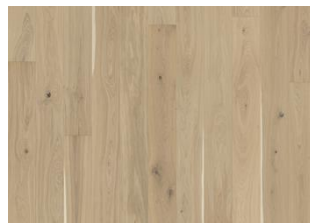

Muut saman malliston lattiat

TAMMI CRAYON

TAMMI BISCOTTI

TAMMI GHOST

TAMMI EGGSHELL

SAARNI STREAM

SAARNI FLOW

TAMMI SKY