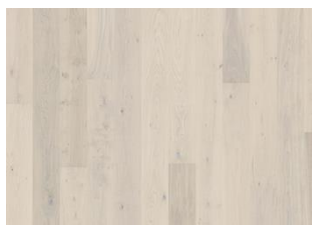

Altri prodotti di questa collezione

Rover Sky