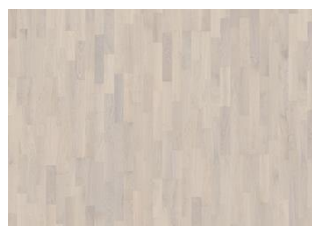

Andre produkter i denne kollektion

EG RIME