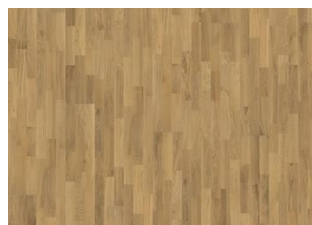

Andre produkter i denne kollektion

EG DAWN