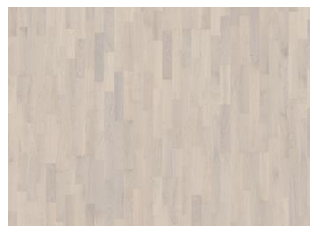

Muut saman malliston lattiat

Tammi Rime

SERTIFIKAATTEJA

Tärkeää tietoa tuotekuvista ja muista aineistoista

Kaikki mallilevyt- ja näytepalat sekä nettisivuillamme, tuotekorteissamme, painetuissa esitteissämme ja vastaavissa aineistoissamme olevat mallisto- ja interiörökuvat sekä muu kuva-aineisto ja kirjalliset tuotekuvaukset on tarkoitettu havainnollistamaan lattioidemme ulkonäköä parhaalla mahdollisella tavalla, mutta niitä ei voida sisällyttää osaksi sopimusta eikä niitä voida pitää sopimuksellisesti sitovina. Värisävyt toistuvat niin tietokoneiden näytöillä ja printeissä kuin valmiissa painotuotteissa eri tavoin ja siksi ne eivät koskaan vastaa täysin todellisen lattian sävyä ja ilmettä. Lopullisen lattian värisävy ja ulkonäkö voi siten poiketa eri aineistoissamme esitetystä.