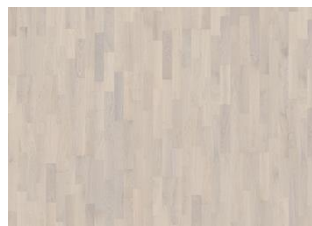

CHÊNE DUSK

Ce modèle 3 frises de la collection Lumen présente un ton terre saturée, mis en évidence par une finition fumée qui accentue les marques naturelles du bois. Chaque lame est soigneusement brossée à la perfection, mettant en évidence les nuances plus sombres du grain du bois pour une expression intemporelle.

DESCRIPTION DÉTAILLÉE

Variation de couleur mineure. Aubier possible. L'aspect fumé accentue le contraste de couleur entre lumière obscurité. Petits nœuds en nombre limités possibles.

CHANGEMENT DE COULEUR

Produit fumé - changement notable de couleur au fil du temps

Autres produits dans cette collection

Chêne Glow

Chêne Vapor

Chêne Dim

Chêne Rime

Chêne Mist

Chêne Twilight