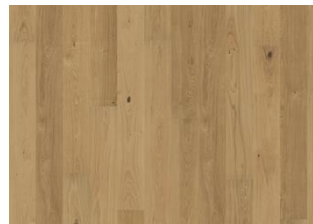

DETAILBESCHREIBUNG

Alle natürlich vorkommenden Farbunterschiede des Holzes erlaubt, von hellen bis zu dunklen Brauntönen. Splintholz kann vorkommen. Das Produkt umfasst schwarze Äste und Risse, die in jeder Größe und Anzahl vorkommen und durch das geräucherte Design betont werden.

Esche Stream

Esche Flow

Eiche Horizon

Eiche Coast

Eiche Sun

Eiche Terra