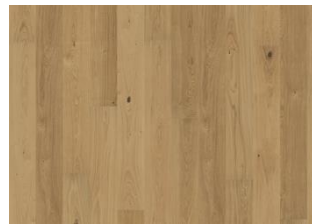

DETAILBESCHREIBUNG

Alle natürlich vorkommenden Farbunterschiede des Holzes erlaubt, von hellen bis zu dunklen Brauntönen. Splintholz kann vorkommen. Das Produkt umfasst schwarze Äste und Risse, die in jeder Größe und Anzahl vorkommen und durch das geräucherte Design betont werden.

Esche Stream

Esche Flow

Eiche Horizon

Eiche Coast

Eiche Sun

Eiche Terra