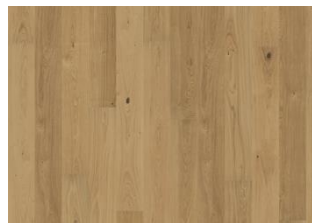

### DETAILBESCHREIBUNG

Alle natürlich vorkommenden Farbunterschiede des Holzes erlaubt, von hellen bis zu dunklen Brauntönen. Splintholz kann vorkommen. Das Produkt umfasst schwarze Äste und Risse, die in jeder Größe und Anzahl vorkommen und durch das geräucherte Design betont werden.

## Gesamte Kollektion

EICHE CRAYON

EICHE BISCOTTI

EICHE GHOST

EICHE EGGSHELL

EICHE AURORA

EICHE RISE

EICHE HORIZON