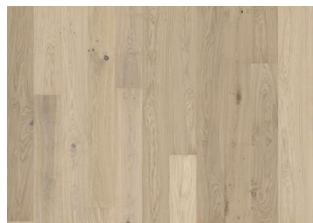

### DETAILBESCHREIBUNG

Alle natürlich vorkommenden Farbunterschiede des Holzes erlaubt, von hellen bis zu dunklen Brauntönen. Splintholz kann vorkommen. Das Produkt umfasst schwarze Äste und Risse, die in jeder Größe und Anzahl vorkommen und durch das geräucherte Design betont werden.

## Gesamte Kollektion

EICHE CRAYON

EICHE BISCOTTI

EICHE GHOST

EICHE EGGSHELL

EICHE AURORA

EICHE RISE

EICHE HORIZON