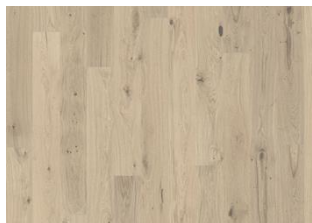

### DETAILBESCHREIBUNG

Alle natürlich vorkommenden Farbunterschiede des Holzes erlaubt, von hellen bis zu dunklen Brauntönen. Splintholz kann vorkommen. Das Produkt umfasst schwarze Äste und Risse, die in jeder Größe und Anzahl vorkommen und durch das geräucherte Design betont werden.

## Gesamte Kollektion

EICHE CRAYON

EICHE BISCOTTI

EICHE GHOST

EICHE EGGSHELL

EICHE AURORA

EICHE RISE

EICHE HORIZON