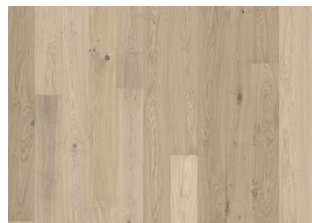

### STAÐREYNDIR

Lively
Woodloc® 5S
Floating, Glue-Down
Já
2 times
Pine/Spruce/Alder
Spruce
LRV / LRV Std1 / LRV Std2 16 / 3.3 / 6.6

Öll náttúruleg litbrigði geta komið fyrir í viðnum, frá ljósbrúnum yfir í dökkbrúnan. Safaviður kann að koma fyrir. Í viðnum eru stórir, þéttir og svartir kvistir, fyllingar og sprungur. Kvistir, fyllingar og sprungur koma fyrir í öllum stærðum og með ójöfnu millibili. Reykt áferðin dregur fram litbrigði.

## Aðrar vörur í þessari vörulínu

Ash Stream

Ash Flow

Oak Sky

Oak Horizon

Oak Coast

Oak Shore

Oak Sun