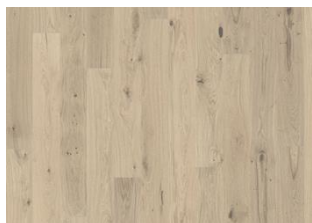

Andre produkter i denne kolleksjon

Eik Aurora

SERTIFIKAT

Beskrivelser og bilder

Alle prøver, bilder og produktbeskrivelser, pluss foto og brosjyre spesifikasjoner er for å gi en tilnærmet idé om varene som er beskrevet i dem. Vi kan ikke garantere at din dataskjerm eller kvaliteten på utskriften nøyaktig gjenspeiler fargen på produktene. Produktet ditt kan avvike noe fra bildene i denne litteraturen. De skal kun sees i illustrasjonsøyne med og kan ikke være kontrakts bindende.