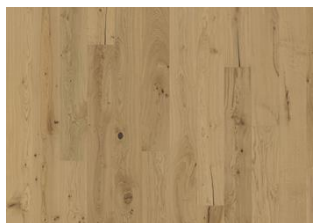

Andre produkter i denne kolleksjon

Eik Rise

SERTIFIKAT

Beskrivelser og bilder

Alle prøver, bilder og produktbeskrivelser, pluss foto og brosjyre spesifikasjoner er for å gi en tilnærmet idé om varene som er beskrevet i dem. Vi kan ikke garantere at din dataskjerm eller kvaliteten på utskriften nøyaktig gjenspeiler fargen på produktene. Produktet ditt kan avvike noe fra bildene i denne litteraturen. De skal kun sees i illustrasjonsøyne med og kan ikke være kontrakts bindende.