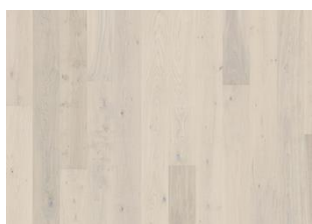

Andre produkter i denne kolleksjon

Eik Sky

SERTIFIKAT

Beskrivelser og bilder

Alle prøver, bilder og produktbeskrivelser, pluss foto og brosjyre spesifikasjoner er for å gi en tilnærmet idé om varene som er beskrevet i dem. Vi kan ikke garantere at din dataskjerm eller kvaliteten på utskriften nøyaktig gjenspeiler fargen på produktene. Produktet ditt kan avvike noe fra bildene i denne litteraturen. De skal kun sees i illustrasjonsøyne med og kan ikke være kontrakts bindende.