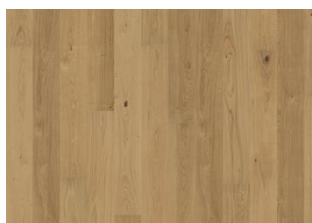

Andre produkter i denne kolleksjon

Eik Sun

SERTIFIKAT

Beskrivelser og bilder

Alle prøver, bilder og produktbeskrivelser, pluss foto og brosjyre spesifikasjoner er for å gi en tilnærmet idé om varene som er beskrevet i dem. Vi kan ikke garantere at din dataskjerm eller kvaliteten på utskriften nøyaktig gjenspeiler fargen på produktene. Produktet ditt kan avvike noe fra bildene i denne litteraturen. De skal kun sees i illustrasjonsøyne med og kan ikke være kontrakts bindende.