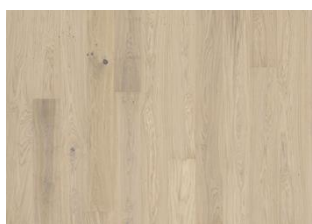

Eiche Horizon