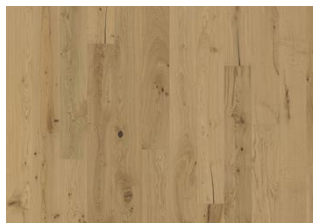

## DETAILBESCHREIBUNG

Alle natürlich vorkommenden Farbunterschiede des Holzes erlaubt, von hellen bis zu dunklen Brauntönen. Das Produkt umfasst schwarze Äste und Risse, die in jeder Größe und Anzahl vorkommen.

## Gesamte Kollektion

Eiche Crayon

Eiche Biscotti

Eiche Ghost

Eiche Eggshell

Eiche Aurora

Eiche Rise

Eiche Horizon