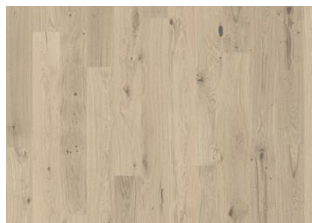

## DETAILBESCHREIBUNG

Alle natürlich vorkommenden Farbunterschiede des Holzes erlaubt, von hellen bis zu dunklen Brauntönen. Das Produkt umfasst schwarze Äste und Risse, die in jeder Größe und Anzahl vorkommen.

## Gesamte Kollektion

Eiche Crayon

Eiche Biscotti

Eiche Ghost

Eiche Eggshell

Eiche Aurora

Eiche Rise

Eiche Horizon