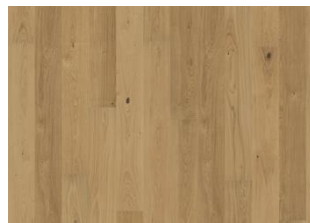

## DETAILBESCHREIBUNG

Alle natürlich vorkommenden Farbunterschiede des Holzes erlaubt, von hellen bis zu dunklen Brauntönen. Das Produkt umfasst schwarze Äste und Risse, die in jeder Größe und Anzahl vorkommen.

## Gesamte Kollektion

Eiche Crayon

Eiche Biscotti

Eiche Ghost

Eiche Eggshell

Eiche Aurora

Eiche Rise

Eiche Horizon