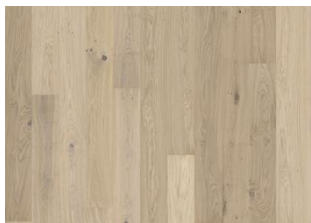

## DETAILBESCHREIBUNG

Alle natürlich vorkommenden Farbunterschiede des Holzes erlaubt, von hellen bis zu dunklen Brauntönen. Das Produkt umfasst schwarze Äste und Risse, die in jeder Größe und Anzahl vorkommen.

## Gesamte Kollektion

Eiche Crayon

Eiche Biscotti

Eiche Ghost

Eiche Eggshell

Eiche Aurora

Eiche Rise

Eiche Horizon