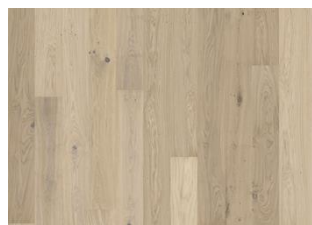

Tammi Horizon