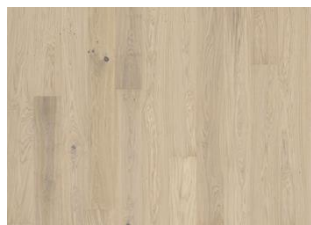

Дуб Горизонт