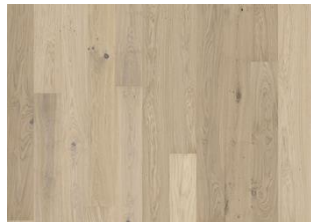

Från samma kollektion

Ek Horizon

CERTIFIKAT

Beskrivningar och bildmaterial

Alla prover, bilder och produktbeskrivningar, samt bild- och broschyrspecifikationer har för avsikt att ge en ungefärlig uppfattning av de produkter som är visas i dem. Dessa ska inte vara en del av ett kontrakt eller ha några kontraktensliga förpliktelser utan bara betraktas vara för ett illustrativt syfte. Vi kan inte garantera att skärmen på din dator eller utskriftskvaliteten reflekterar färgerna på produkterna på ett korrekt sätt. Din produkt kan variera en aning från bilderna inuti en trycksak.