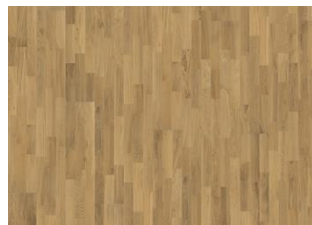

Andre produkter i denne kollektion

Eg Dawn