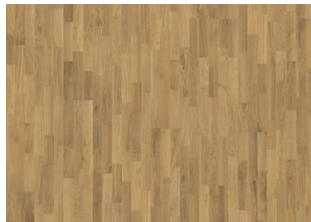

EICHE DAWN

Dieser 3-Stab Eichenboden aus der Lumen Collection verfügt über warme Töne mit einem leichteren und ruhigeren Ausdruck als die meisten herkömmlichen Eichenböden. Jede Diele ist sorgfältig bis zur Perfektion gebürstet, um die schwach geglätteten Nuancen der Maserung hervorzuheben. Durch das ultra-matte Finish fühlen sich die Dielen an, als würden sie aus unbehandeltem, frisch gesägtem Holz bestehen. Die Oberflächenbehandlung absorbiert das Licht, während sie den Boden vor täglichen Beanspruchungen schützt.

DETAILBESCHREIBUNG

Gleichmäßige Farbe mit geringfügigen Abweichungen. Kleine Äste in begrenzter Anzahl möglich.

FARBVERÄNDERUNG

Leichtes Verblässen der Farbvariationen zu mittelhellem Strohbraun.

DATEN

Holzarten	Eiche
Design	3-Stab
Sortierung	Variation
Sortimente	Kährs Original
Kollektion	Lumen Collection
	2-3 mal
Natur/Gefärbt	Natürliche Oberflächen
Härte	3,7
Verriegelung	Woodloc® 5S
Fußbodenheizung	Ja
	30 Jahre
	25 years
Deckschicht	Hartholz
Verschleißschichtdicke	3,5 mm
Mittellage	Kiefer/Fichte
Gegenzug	Fichte
	15 mm
Verlegemethode	Schwimmend, Vollflächige Verklebung

Weitere Produkte dieser Kollektion

Eiche Glow

Eiche Vapor

Eiche Dim

Eiche Mist

Eiche Twilight

Eiche Dawn

Eiche Dusk