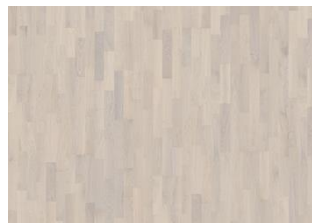

Autres produits dans cette collection

Chêne Rime