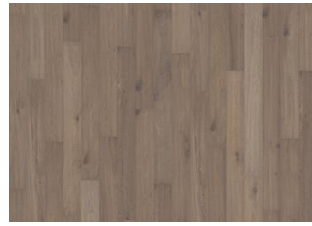

Eiche Trench