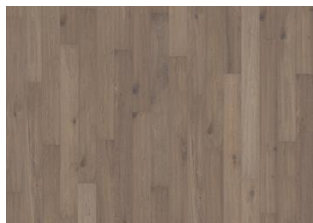

Autres produits dans cette collection

Trench