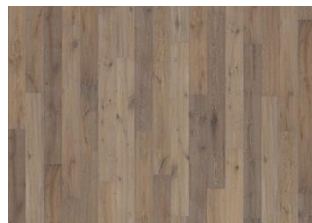

Autres produits dans cette collection

Fossil