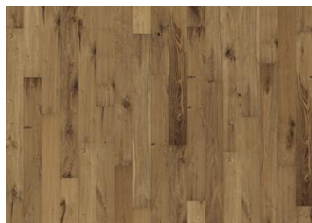

Autres produits dans cette collection

Husk