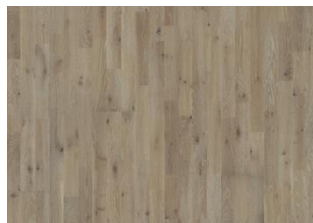

Andre produkter i denne kollektion

Eg Vinga